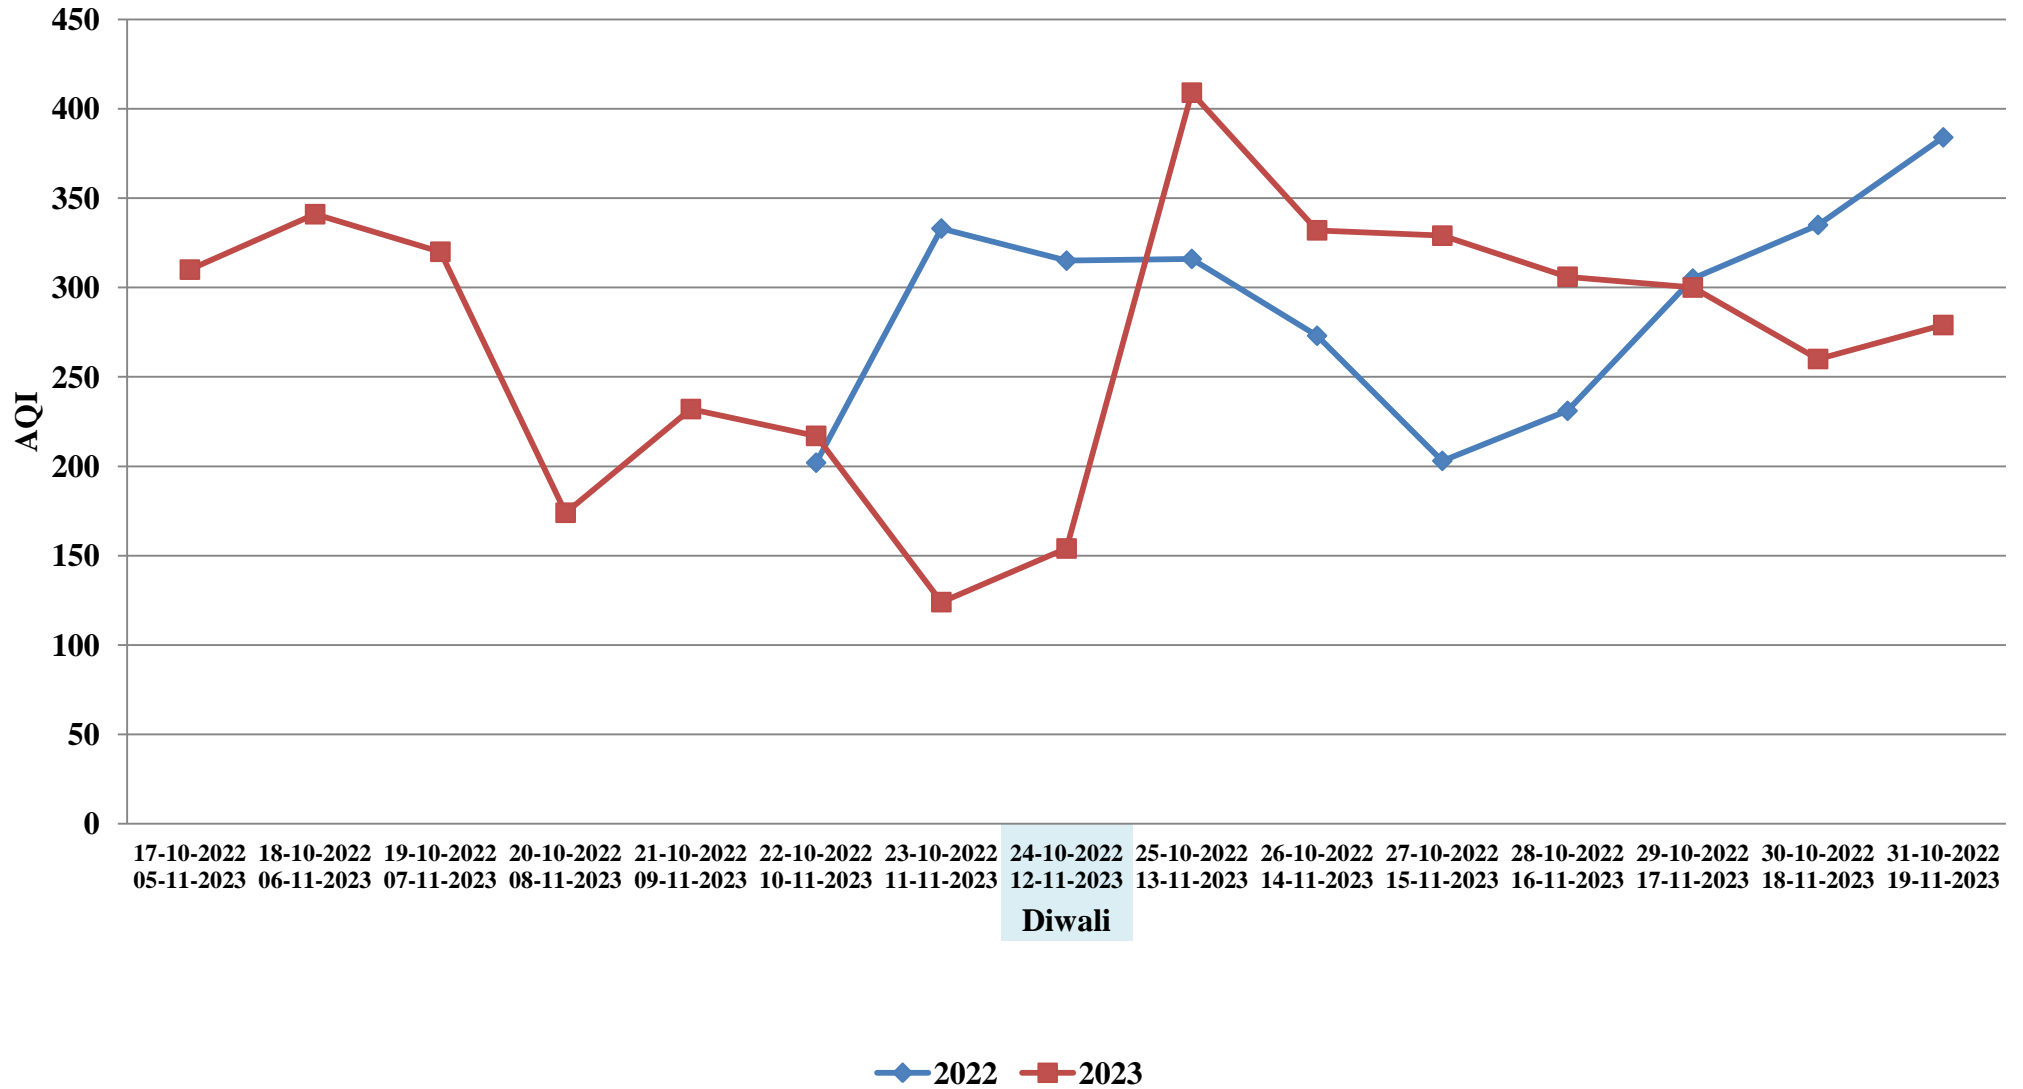

Gwalior, Maharaj bada