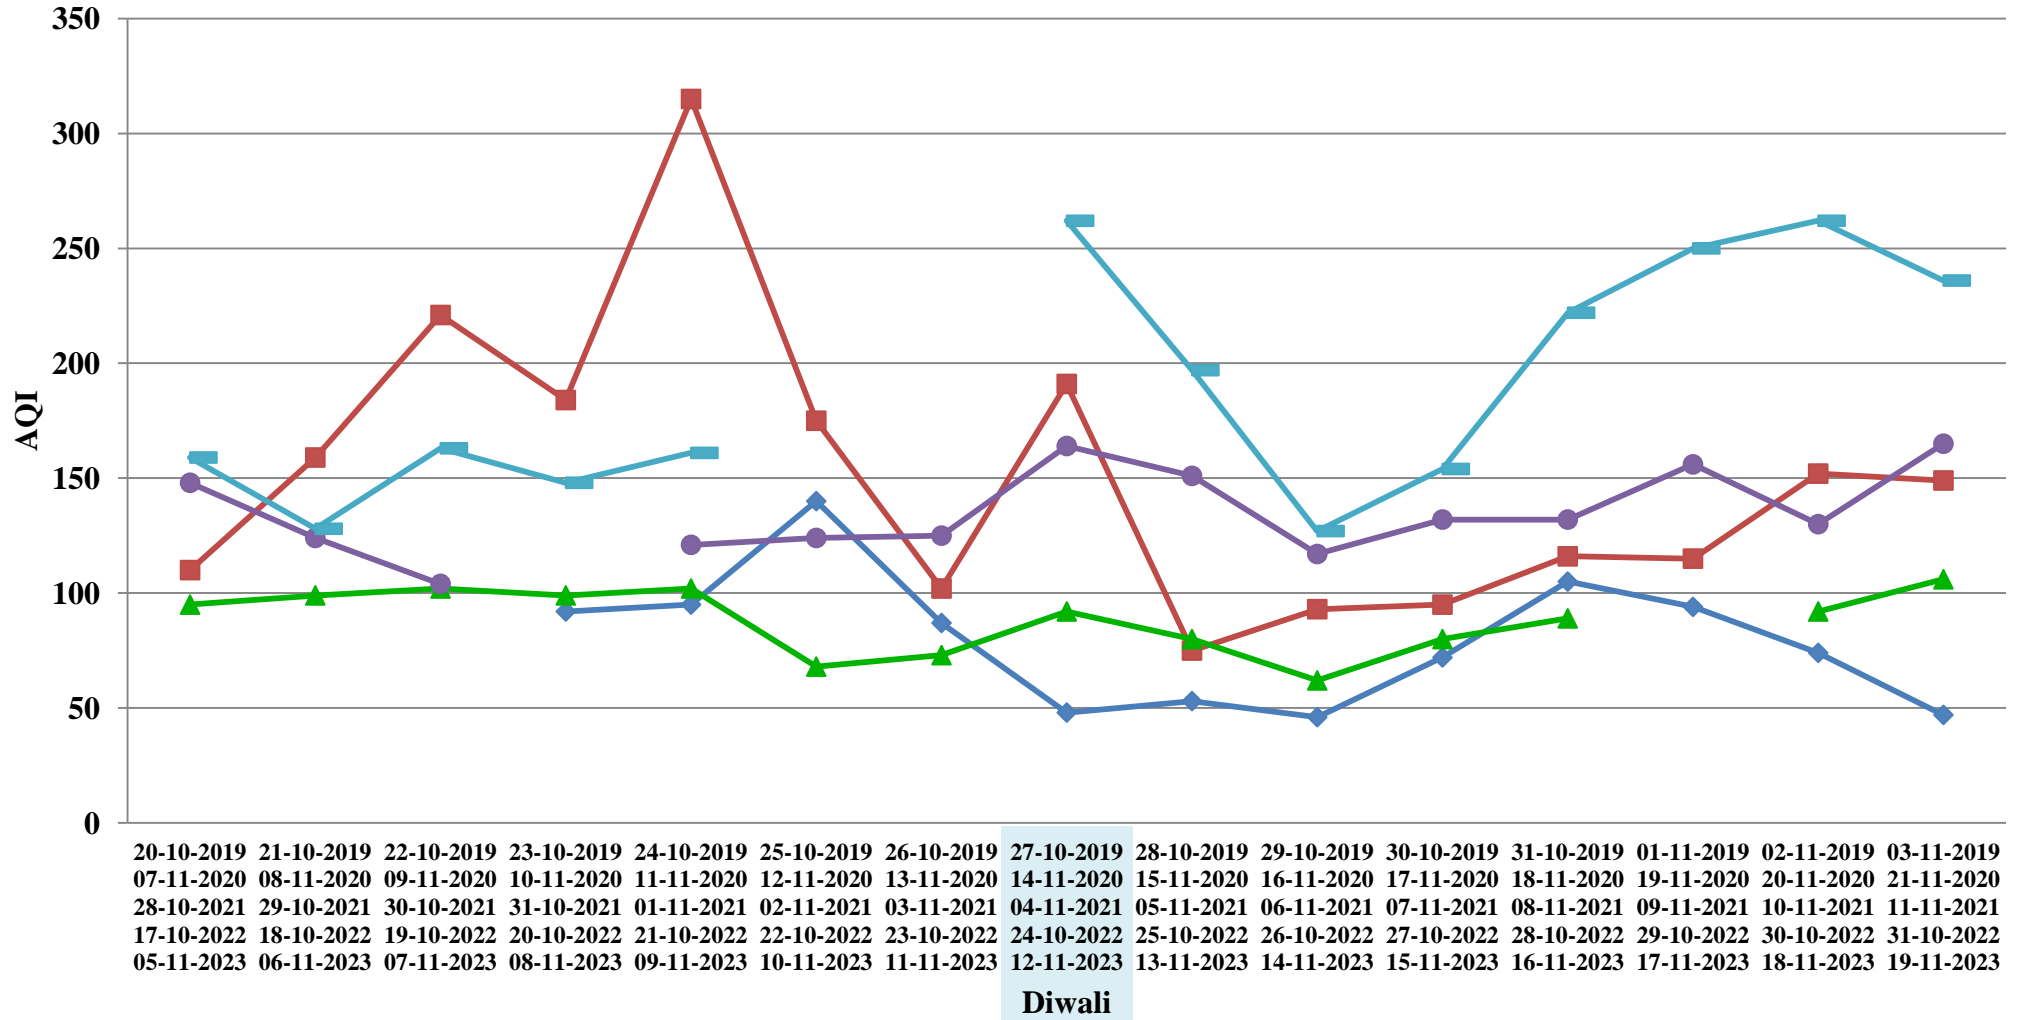

## Dewas, Bhopal Chauraha

◆ 2019   
 ■ 2020   
 ▲ 2021   
 ● 2022   
 ■ 2023