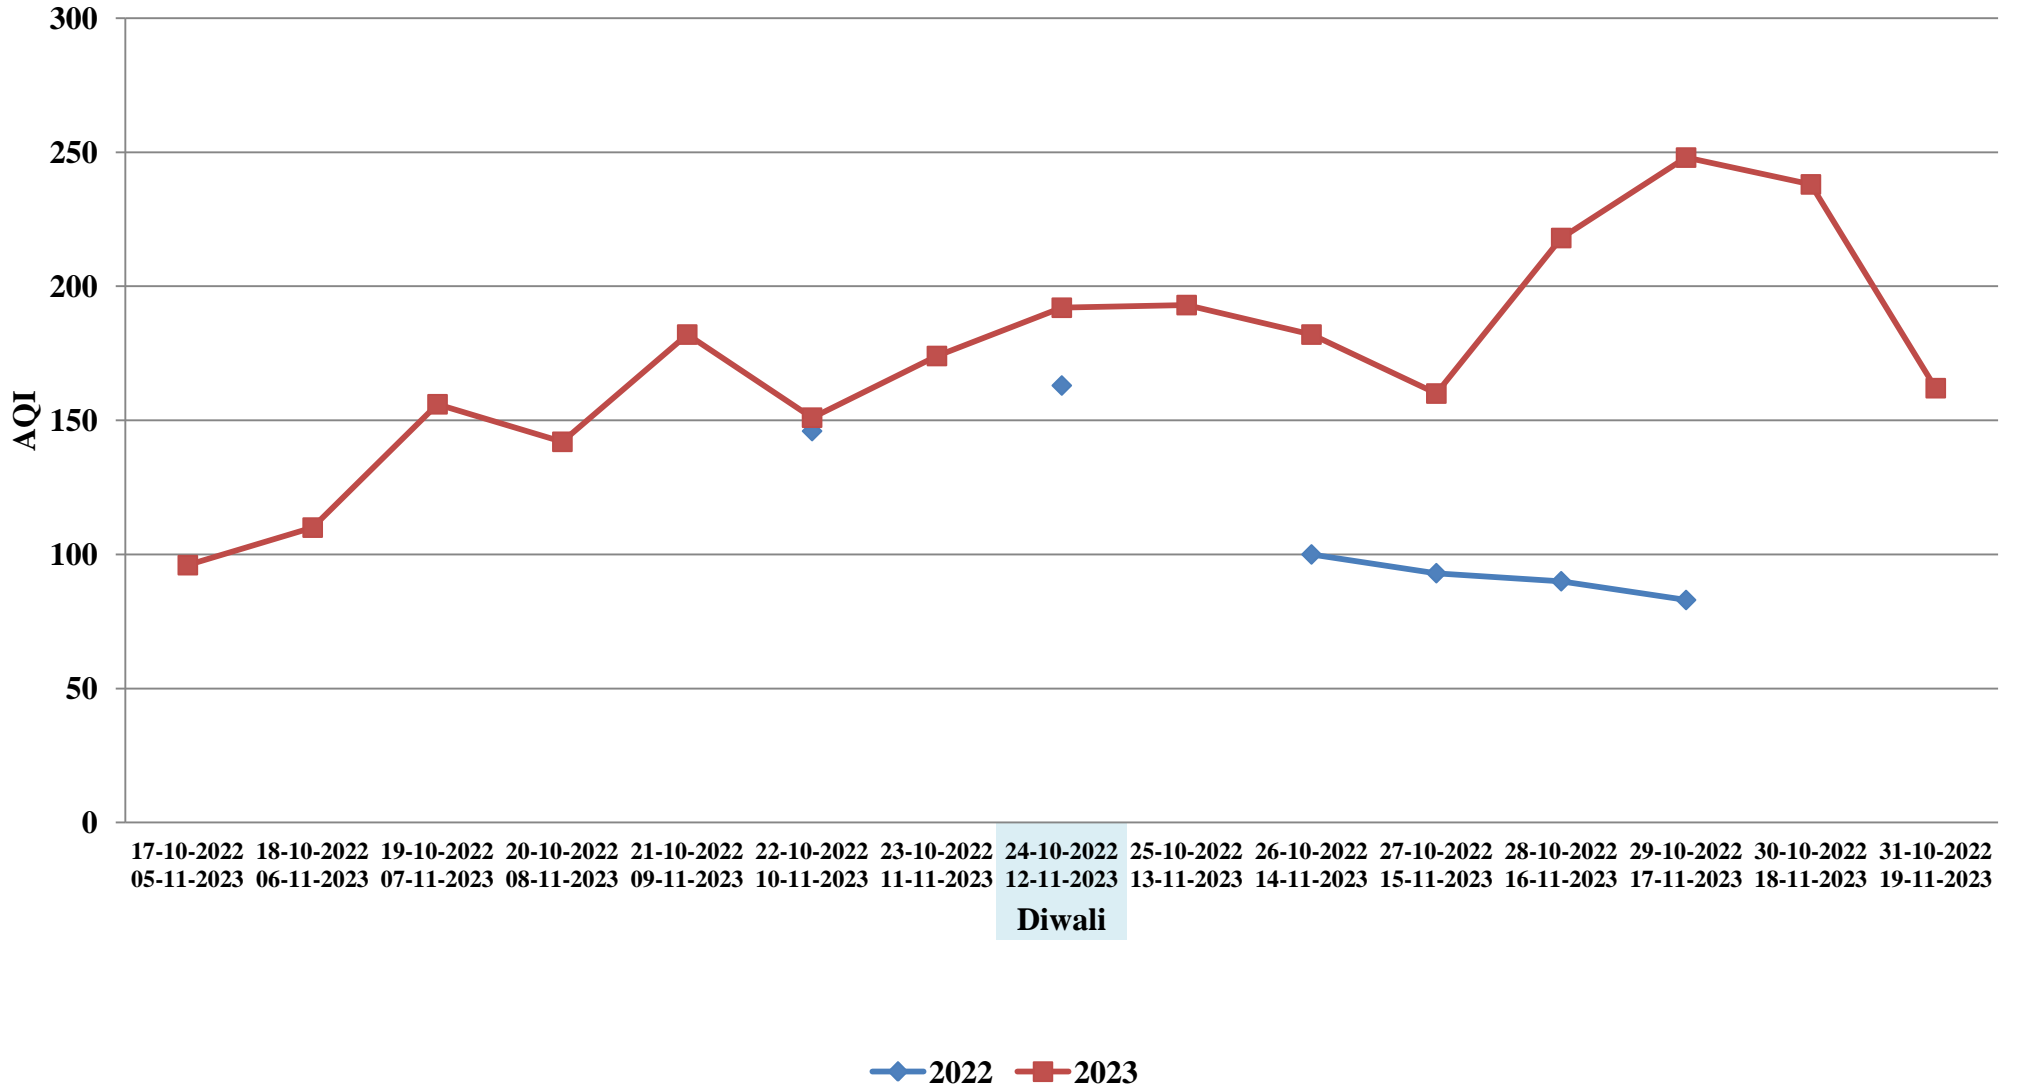

Betul, Collectorate