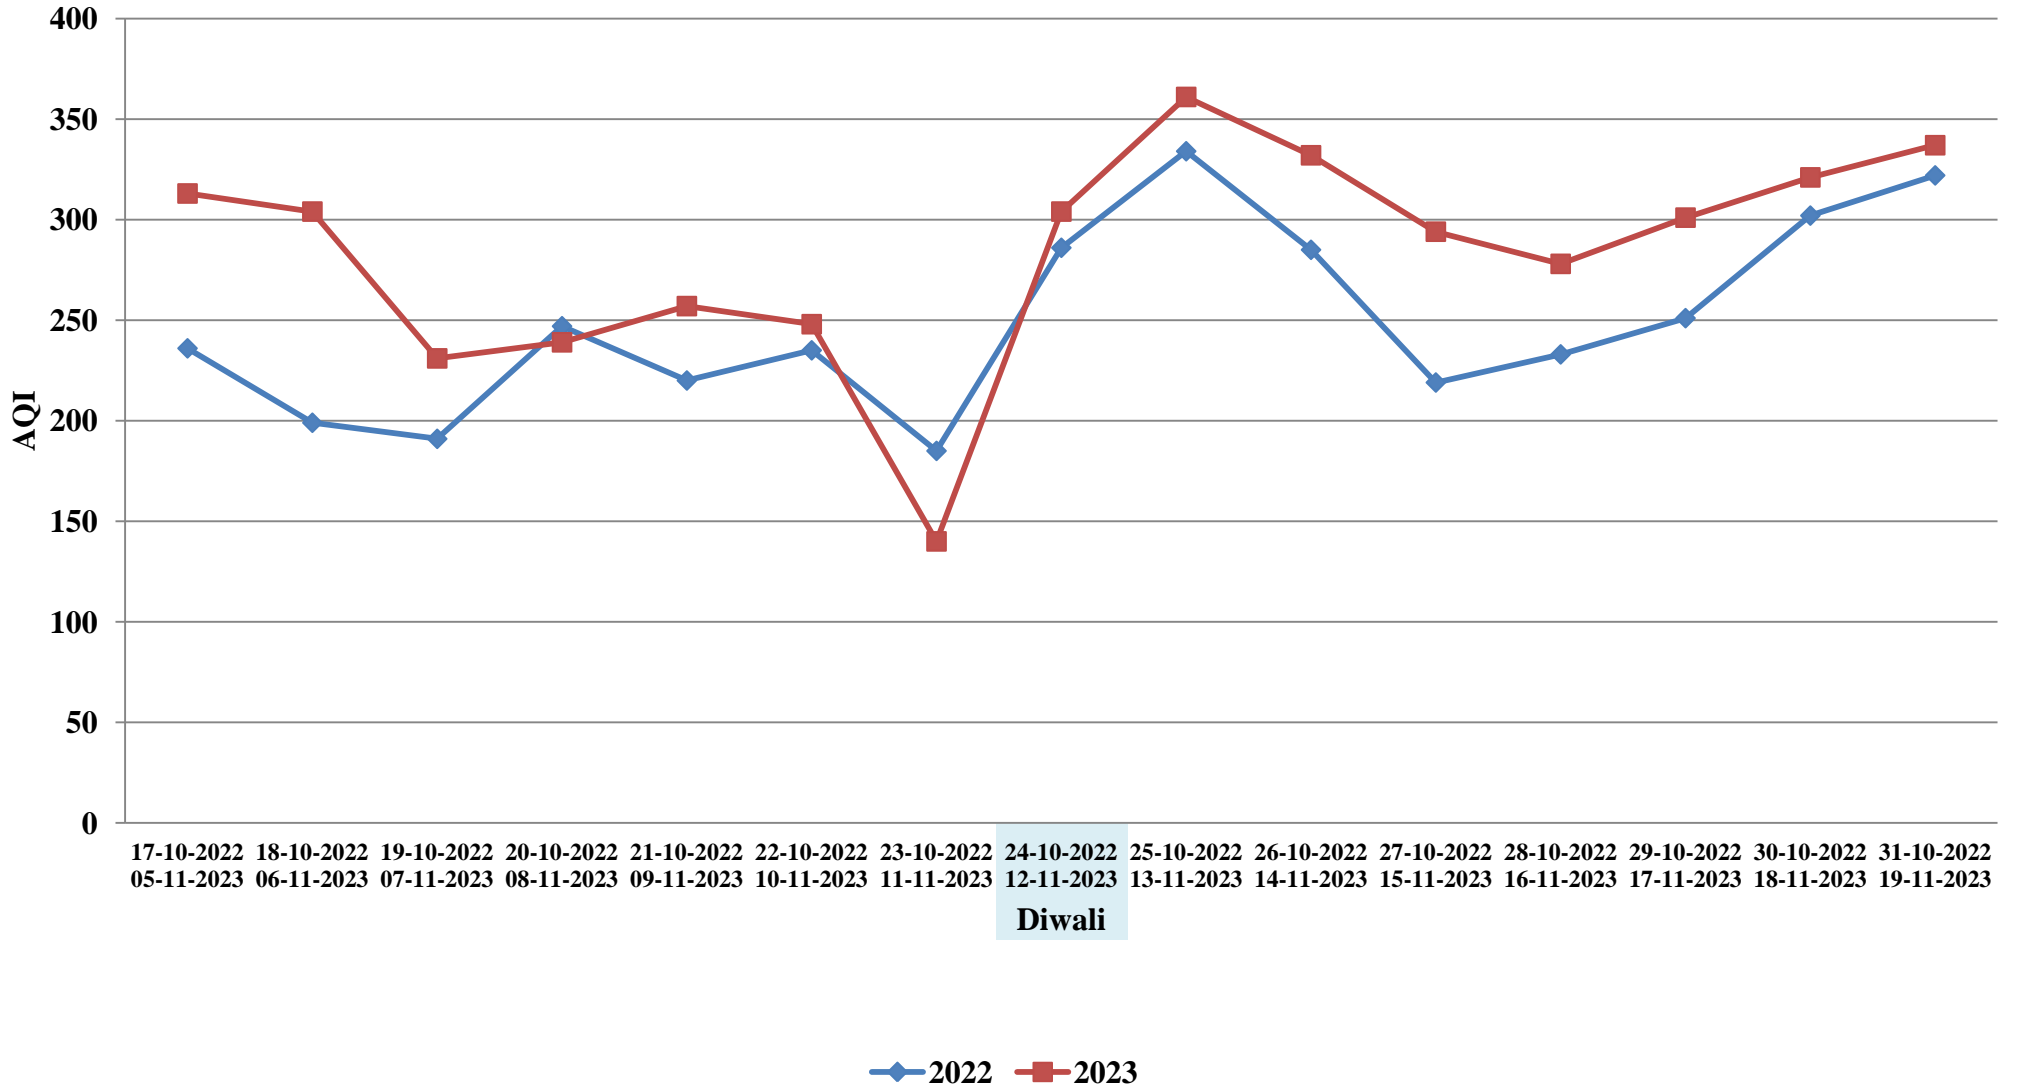

Bhopal, Paryavarán Parisar