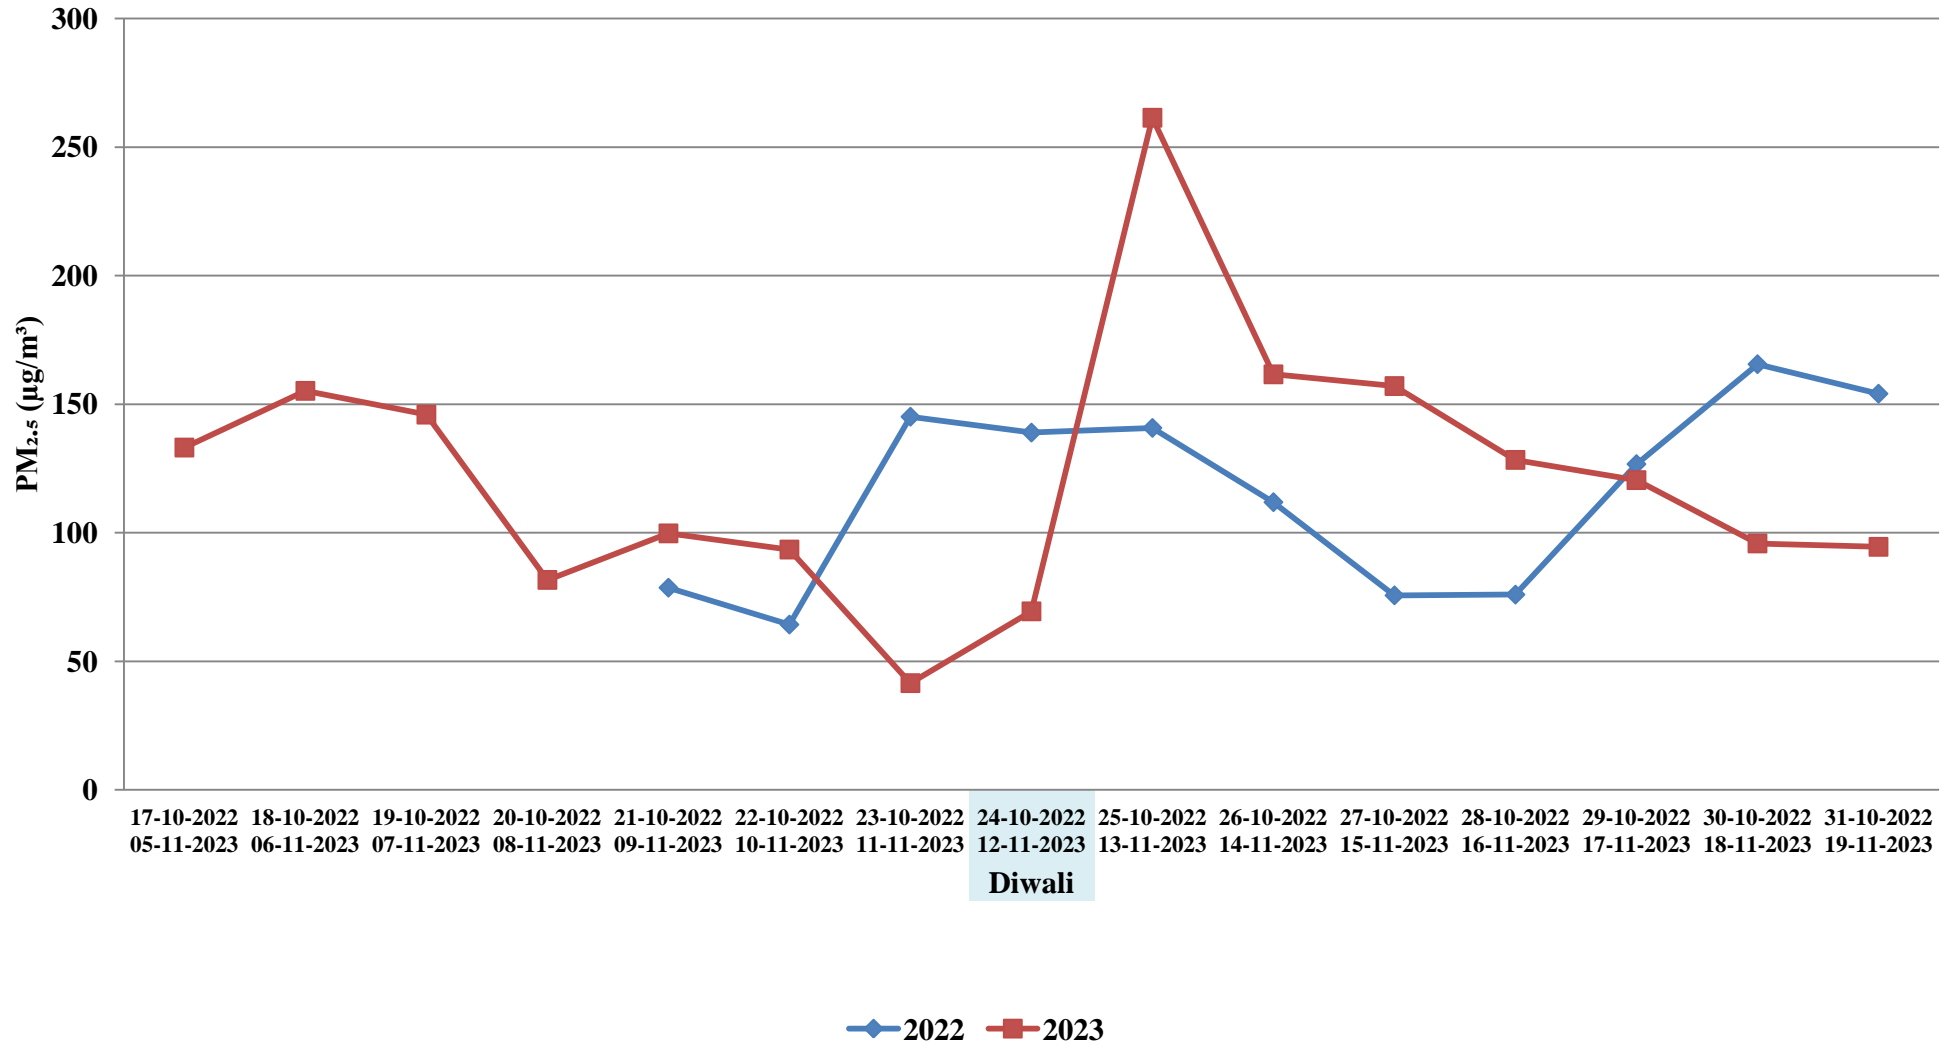

Diwali

◆ 2022 ■ 2023

Gwalior, Maharaj bada

Sagar, Collectorate Office