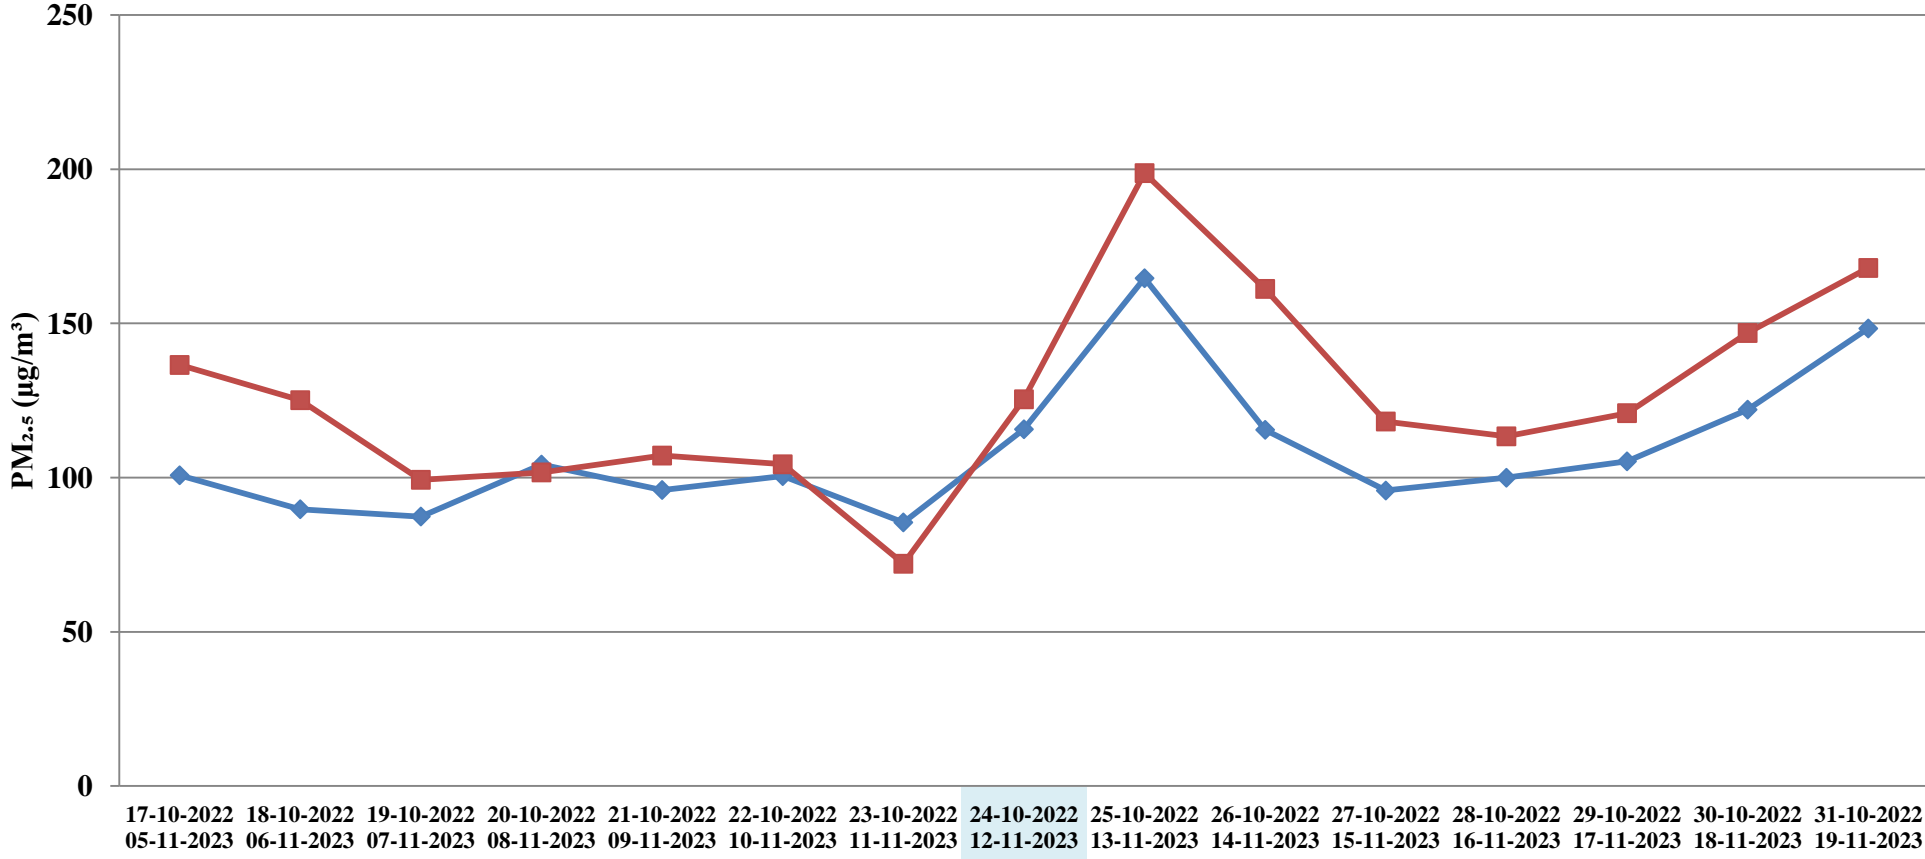

Diwali

◆ 2022 ■ 2023

Gwalior, Maharaj bada

Sagar, Collectorate Office