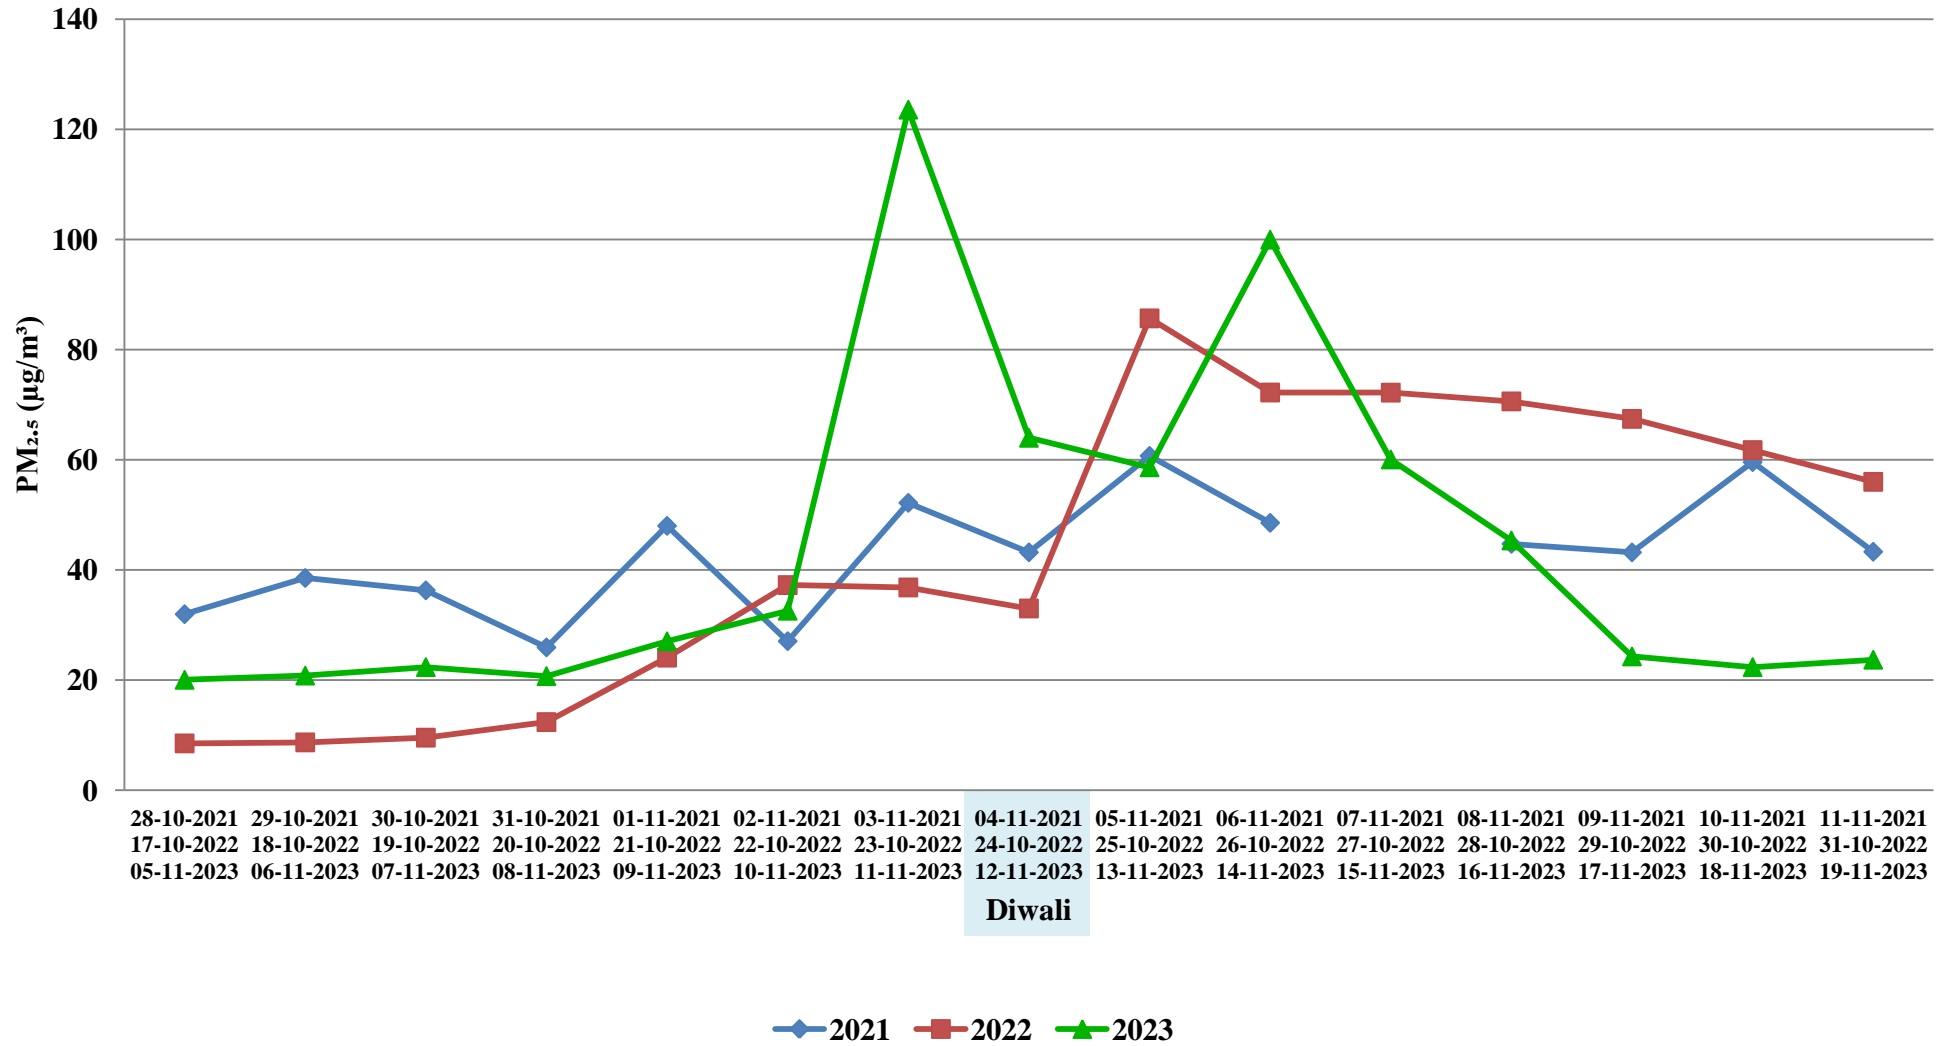

Rewa, Regional Office