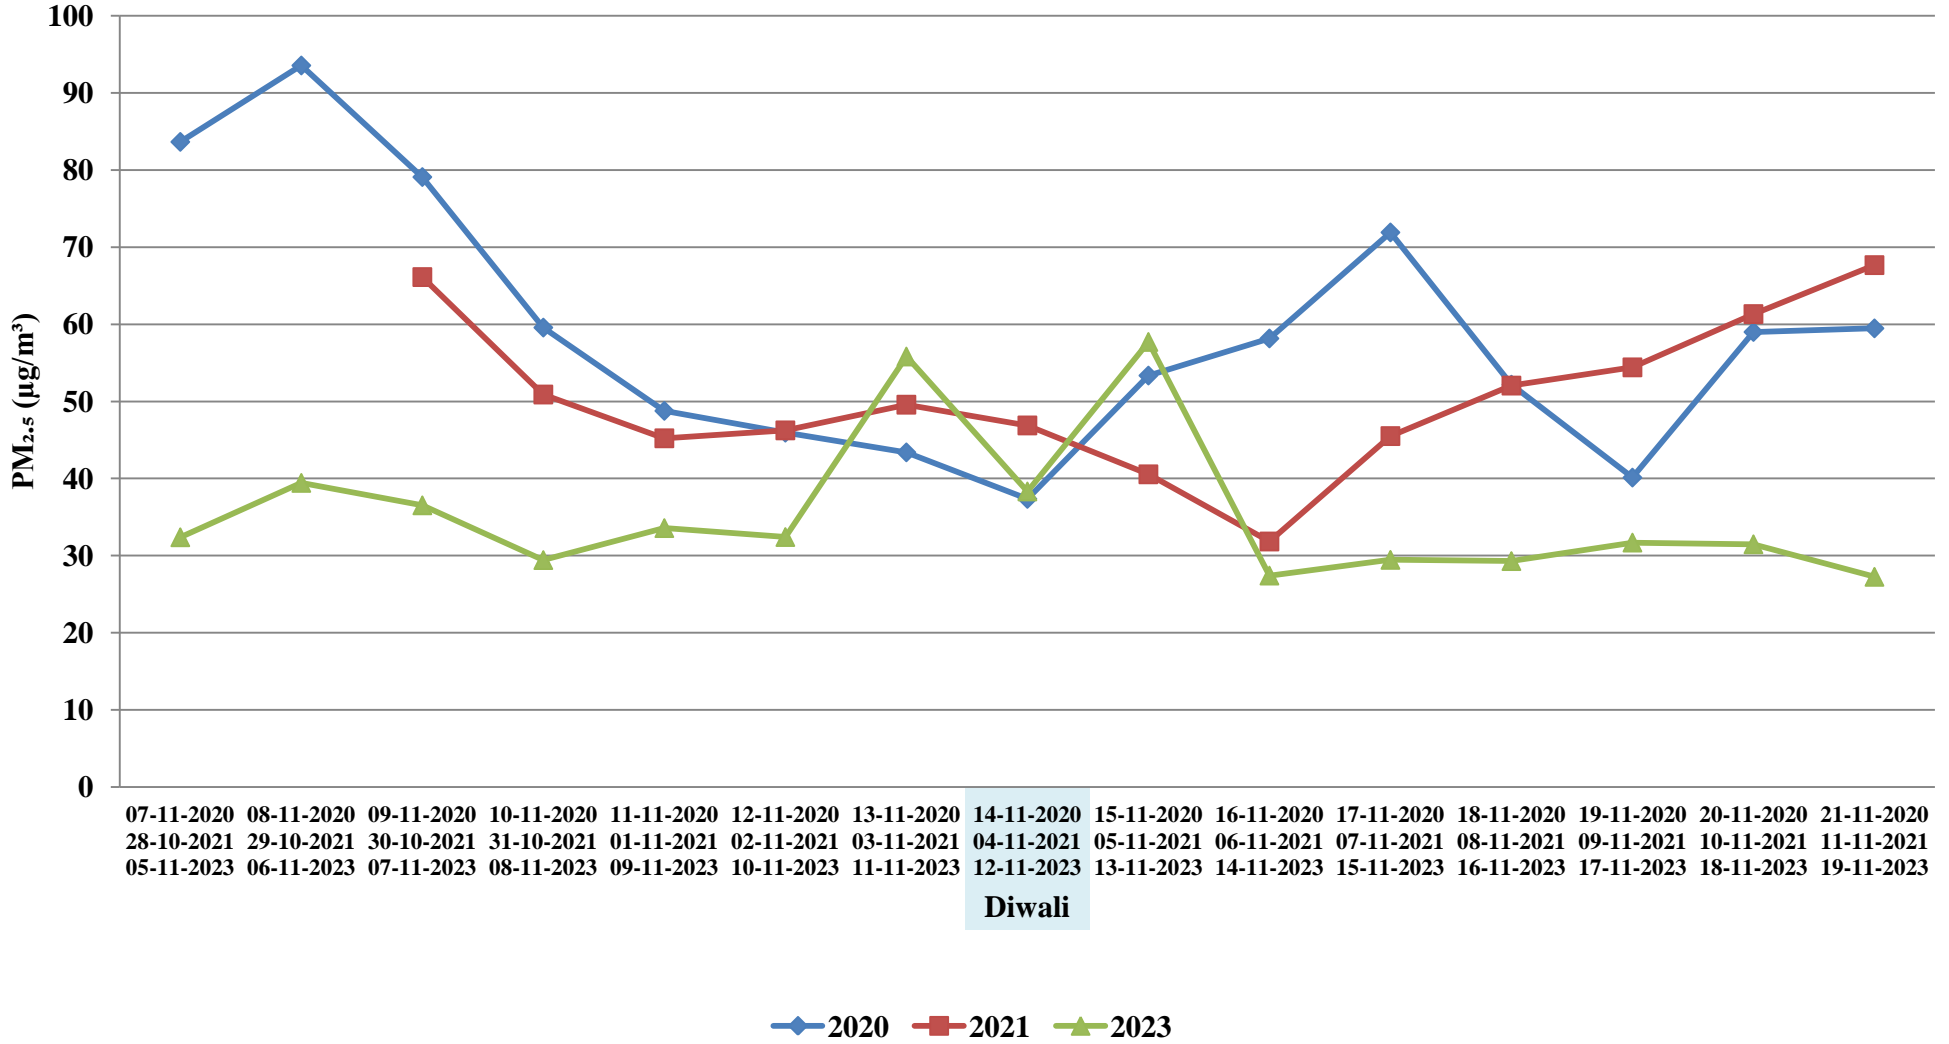

Anuppur, Collectorate