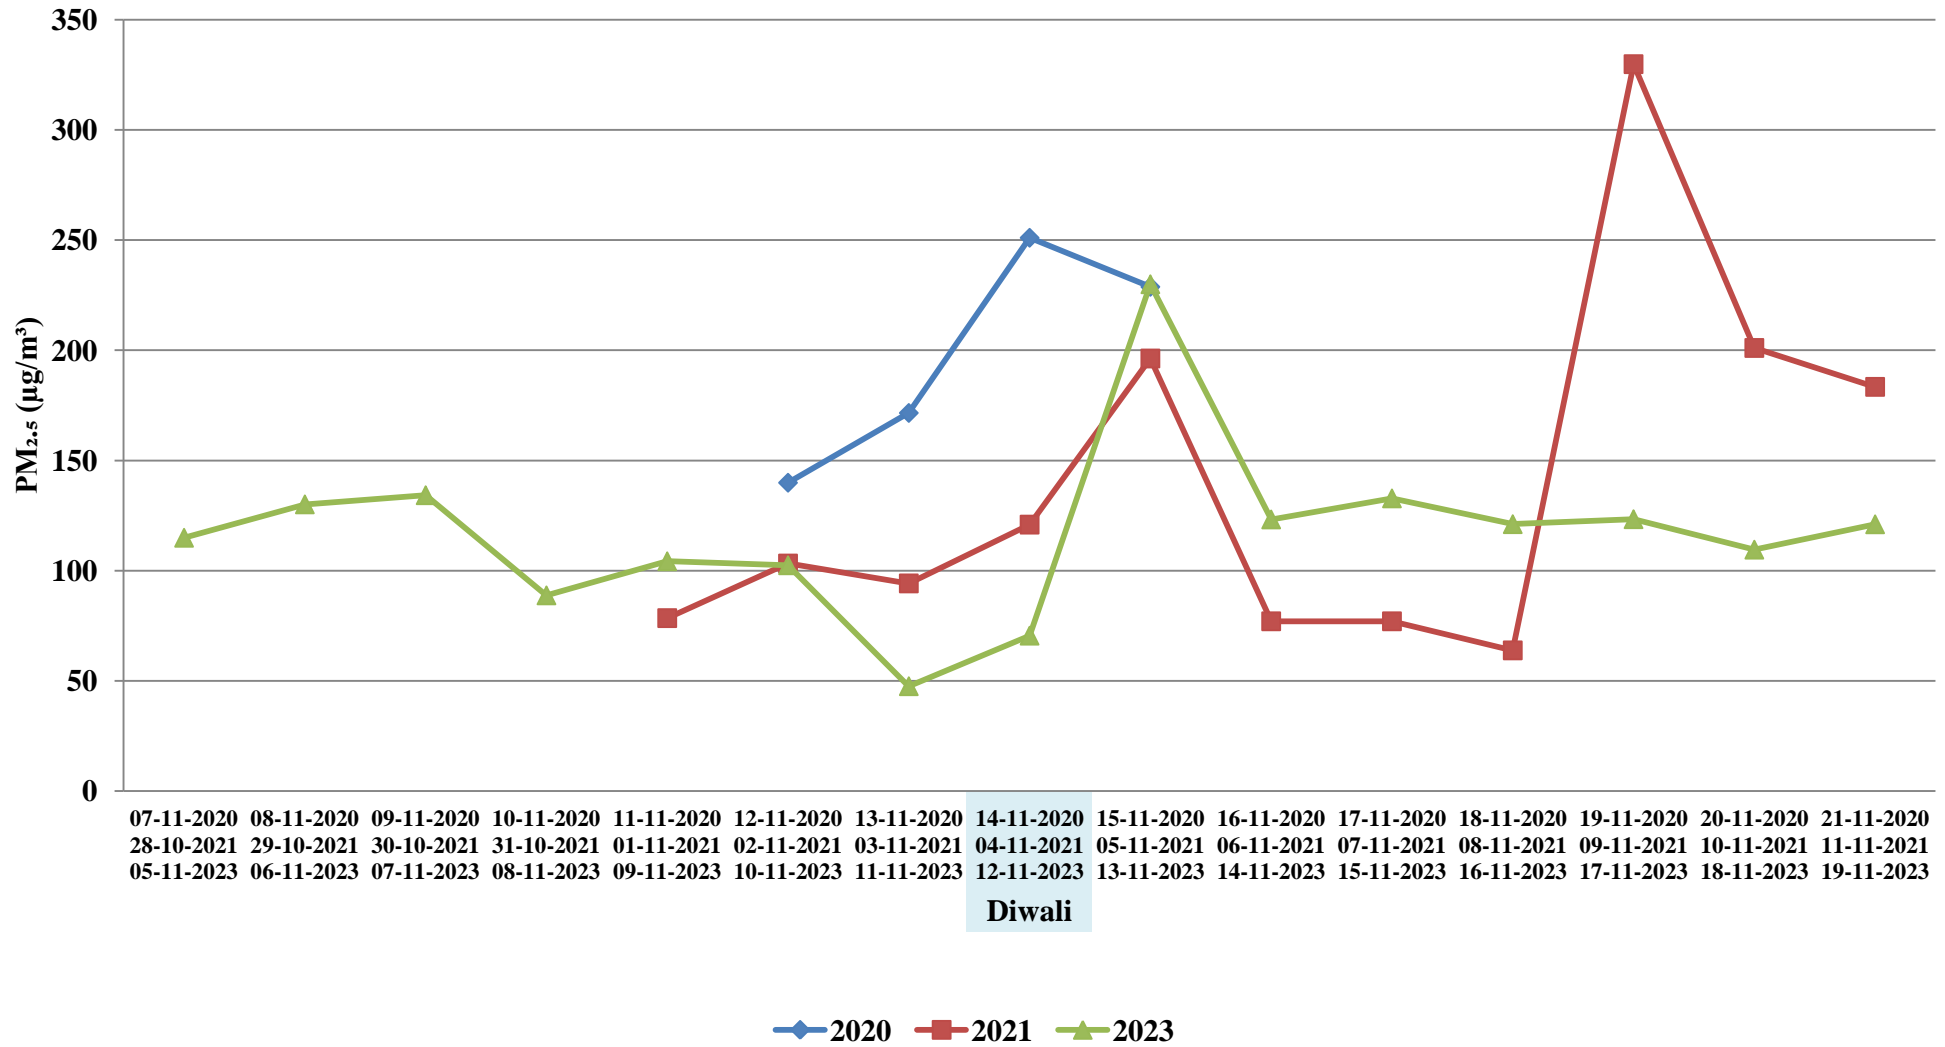

Gwalior, Phool Bagh