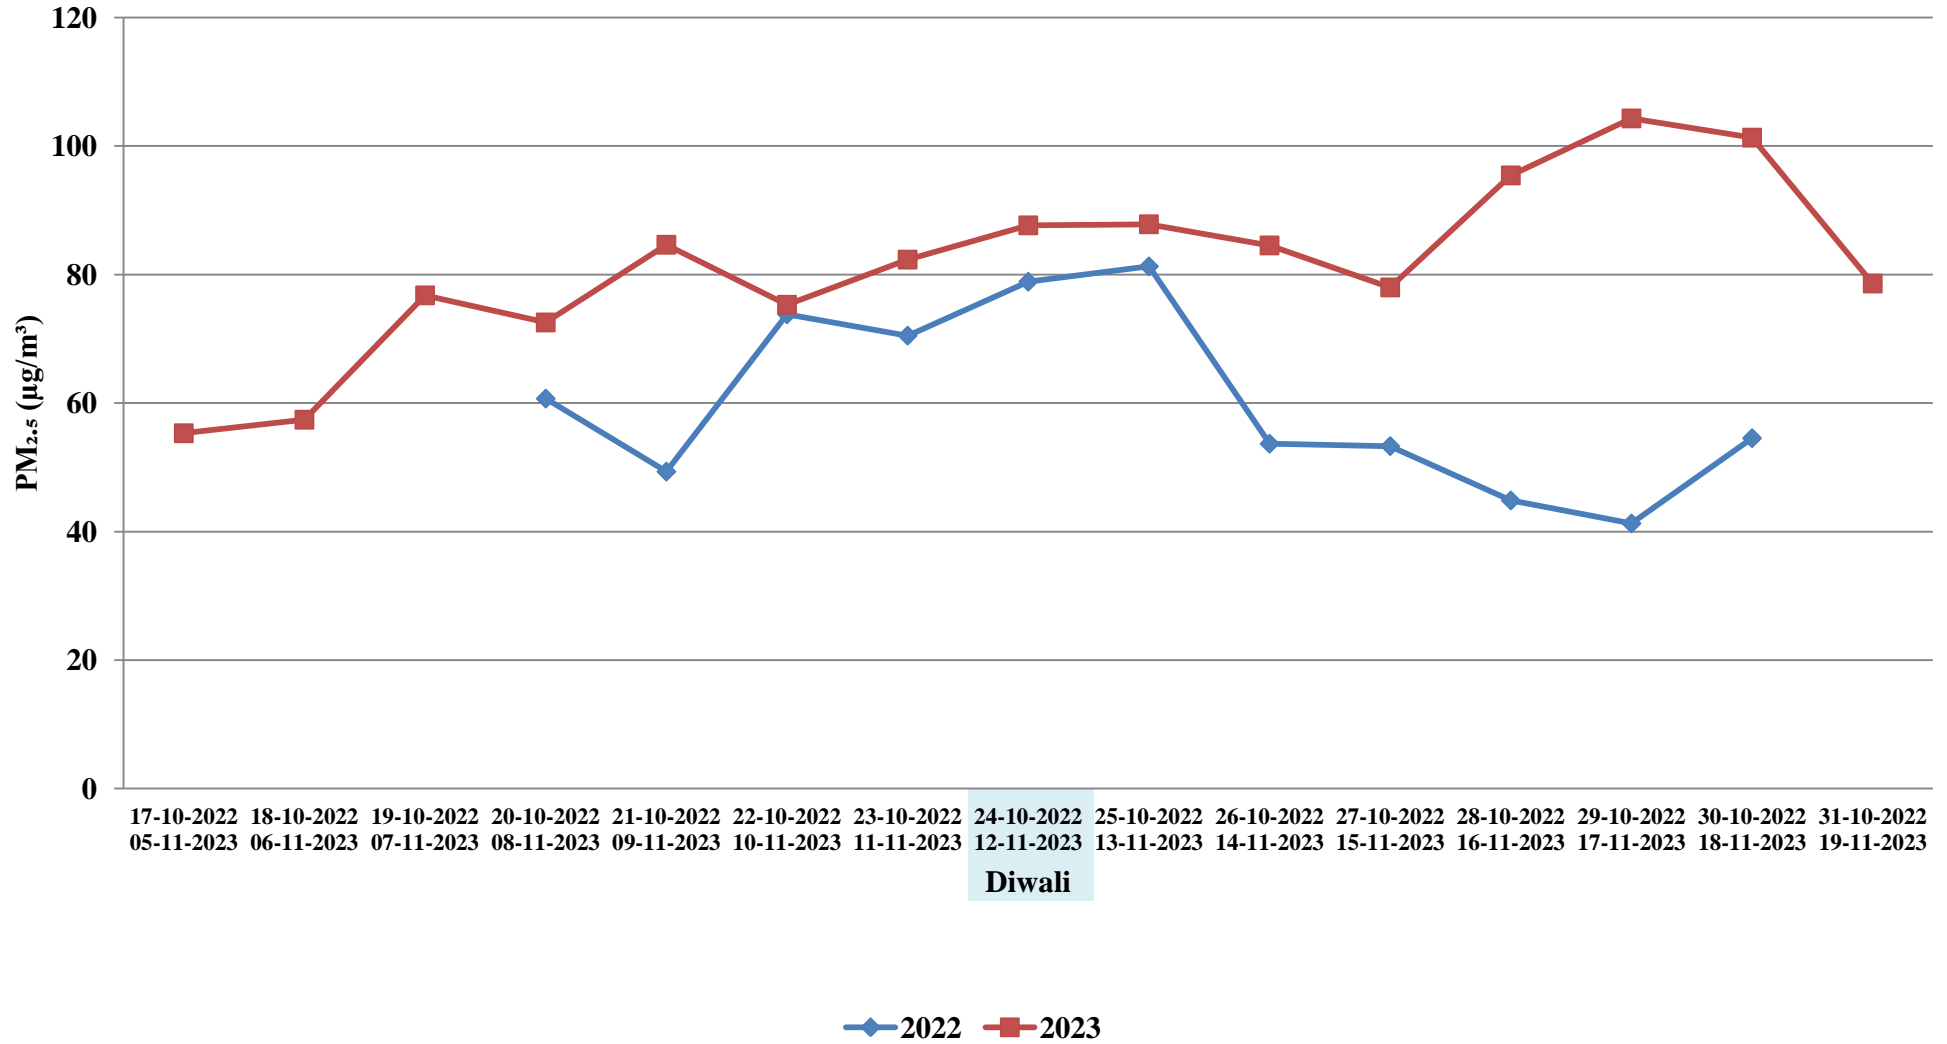

Betul, Collectorate